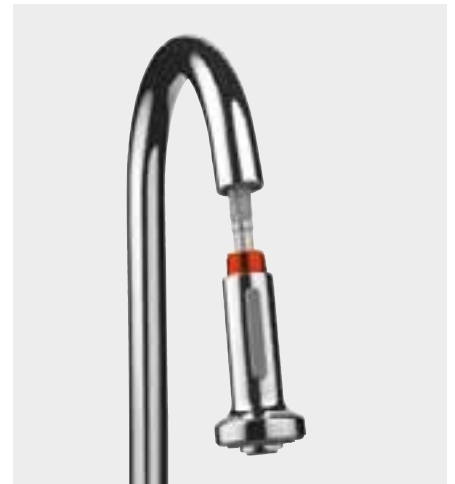

Talis M51

Páková kuchyňská baterie 220,
uzavírací ventil pro spotřebič, 1jet
72811, -000

Další výrobky najdete na hansgrohe.cz

Elegance plná energie – **Talis M52.**

Souhru stylu a funkce vytvořila značka hansgrohe příkladným způsobem v řadě Talis M52. Páková kuchyňská baterie s kvalitní chromovanou nebo nerezovou povrchovou úpravou je opravdu univerzální a vyznačuje se elegantním švihem. Její výtok lze otočit nejméně o 150 stupňů a u různých modelů díky jednotce sBox vytáhnout až na 76 cm. To zajistí volnost pohybu a vnese flexibilitu do práce v kuchyni. Mysleli jsme i na montáž před okno – baterii jednoduše zvednete z usazení a položíte.

Design:
Charakteristický je její výtok s elegantním švihem a jednoduchá kolíková rukojeť. Rukojeť je umístěna ve svislé poloze, takže tato baterie je tou pravou volbou, pokud máte před stěnou málo místa. Talis M52 vám nabízí maximální flexibilitu: výrobky této řady jsou k dostání i pro beztlakové ohříváče vody a s uzavíracím ventilem příslušenství.