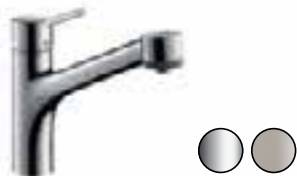

Talis M52

Páková kuchyňská baterie 170,
vytažitelná sprška, 2jet, sBox
73860, -000, -800

Páková kuchyňská baterie 170,
vytažitelná sprška, 2jet
32841, -000