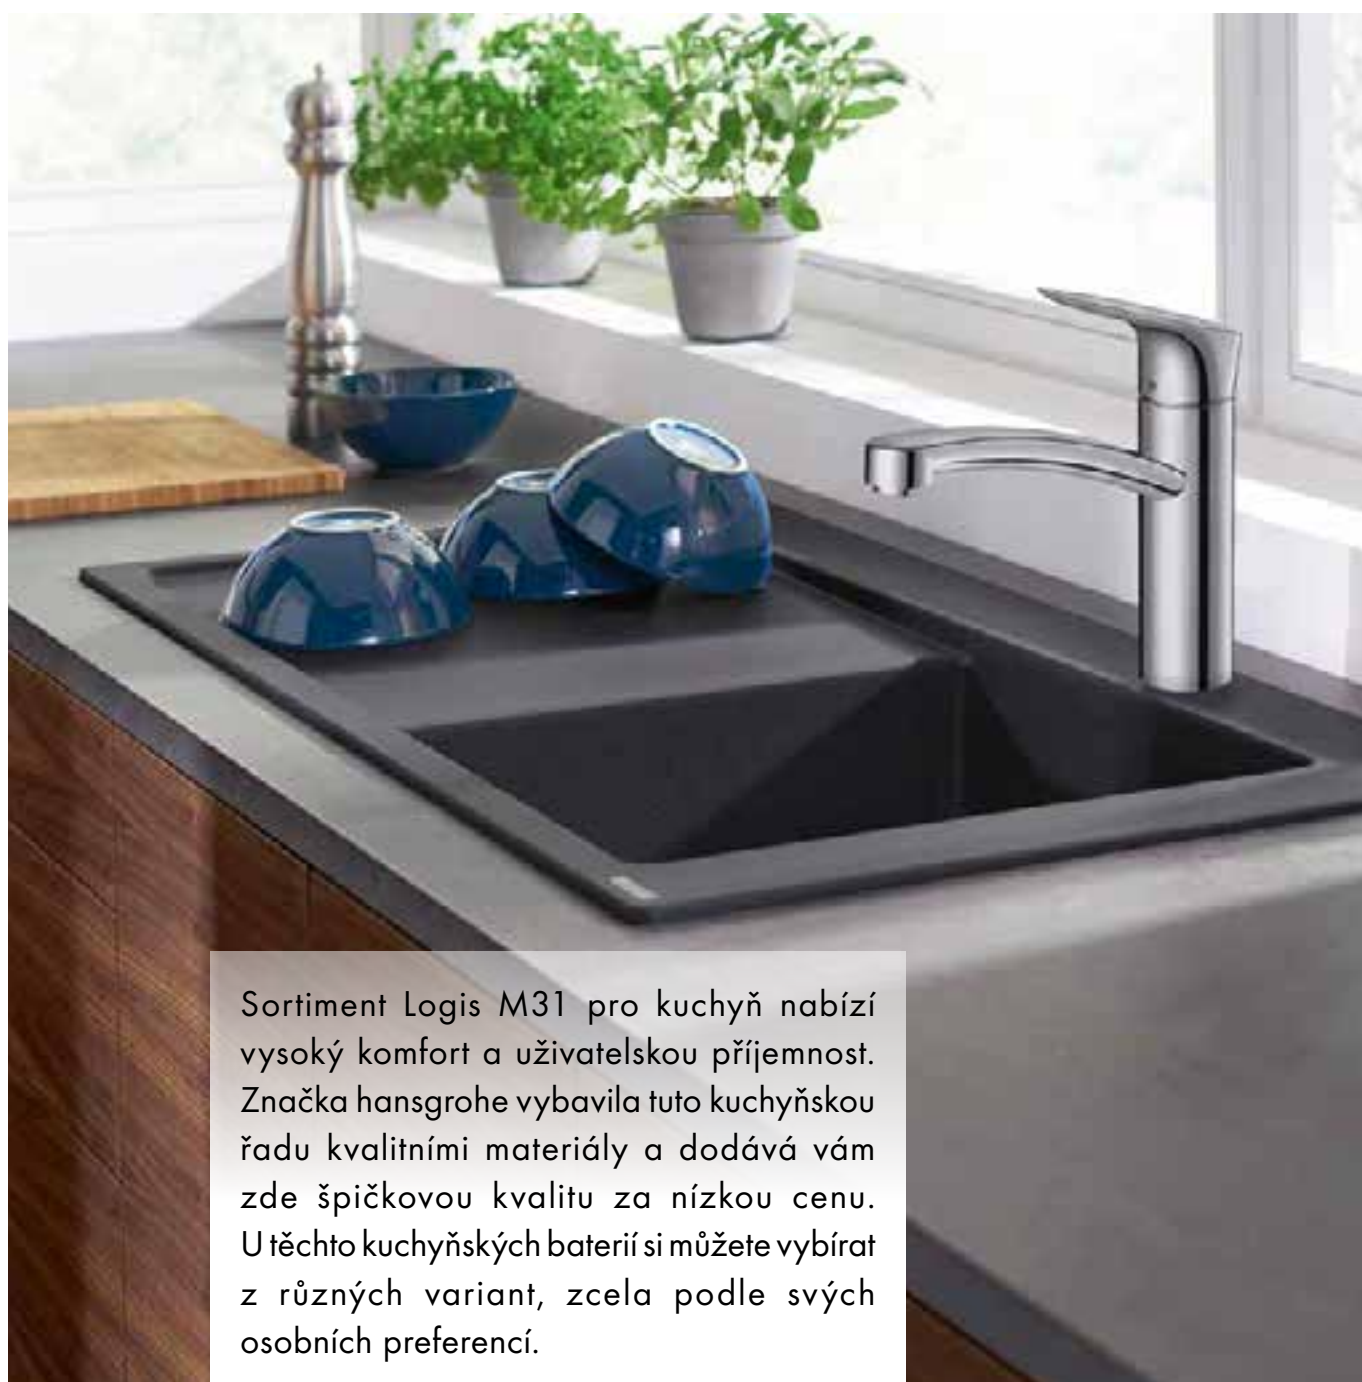

Špičková kvalita za atraktivní cenu – **Logis M31.**

Sortiment Logis M31 pro kuchyň nabízí vysoký komfort a uživatelskou příjemnost. Značka hansgrohe vybavila tuto kuchyňskou řadu kvalitními materiály a dodává vám zde špičkovou kvalitu za nízkou cenu. U těchto kuchyňských baterií si můžete vybírat z různých variant, zcela podle svých osobních preferencí.