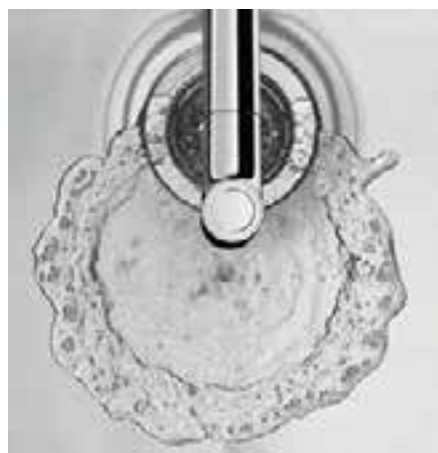

PŘÍSLUŠENSTVÍ

Multifunkční sítko:

Multitasking v kuchyni se stane hračkou díky na míru vyrobenému multifunkčnímu sítku, které optimálně sedí na dřezech S71 a S51 a lze jej posouvat po jejich okraji. Vhodné pro dřezové vaničky s hloubkou 400–410 mm. Použití dřezů s instalací pod pracovní desku vyžaduje zvláštní ověření v závislosti na instalaci.

Tvarovač proudu SoftStart:

Pomalou se otevírající perlátor v tvarovači proudu SoftStrahl zajišťuje, že objem vody přibývá postupně a tok vody se spouští ještě jemněji. Zvláště u kuchyňských baterií s vysokým výtokem se tak zabrání rozstříkávání.