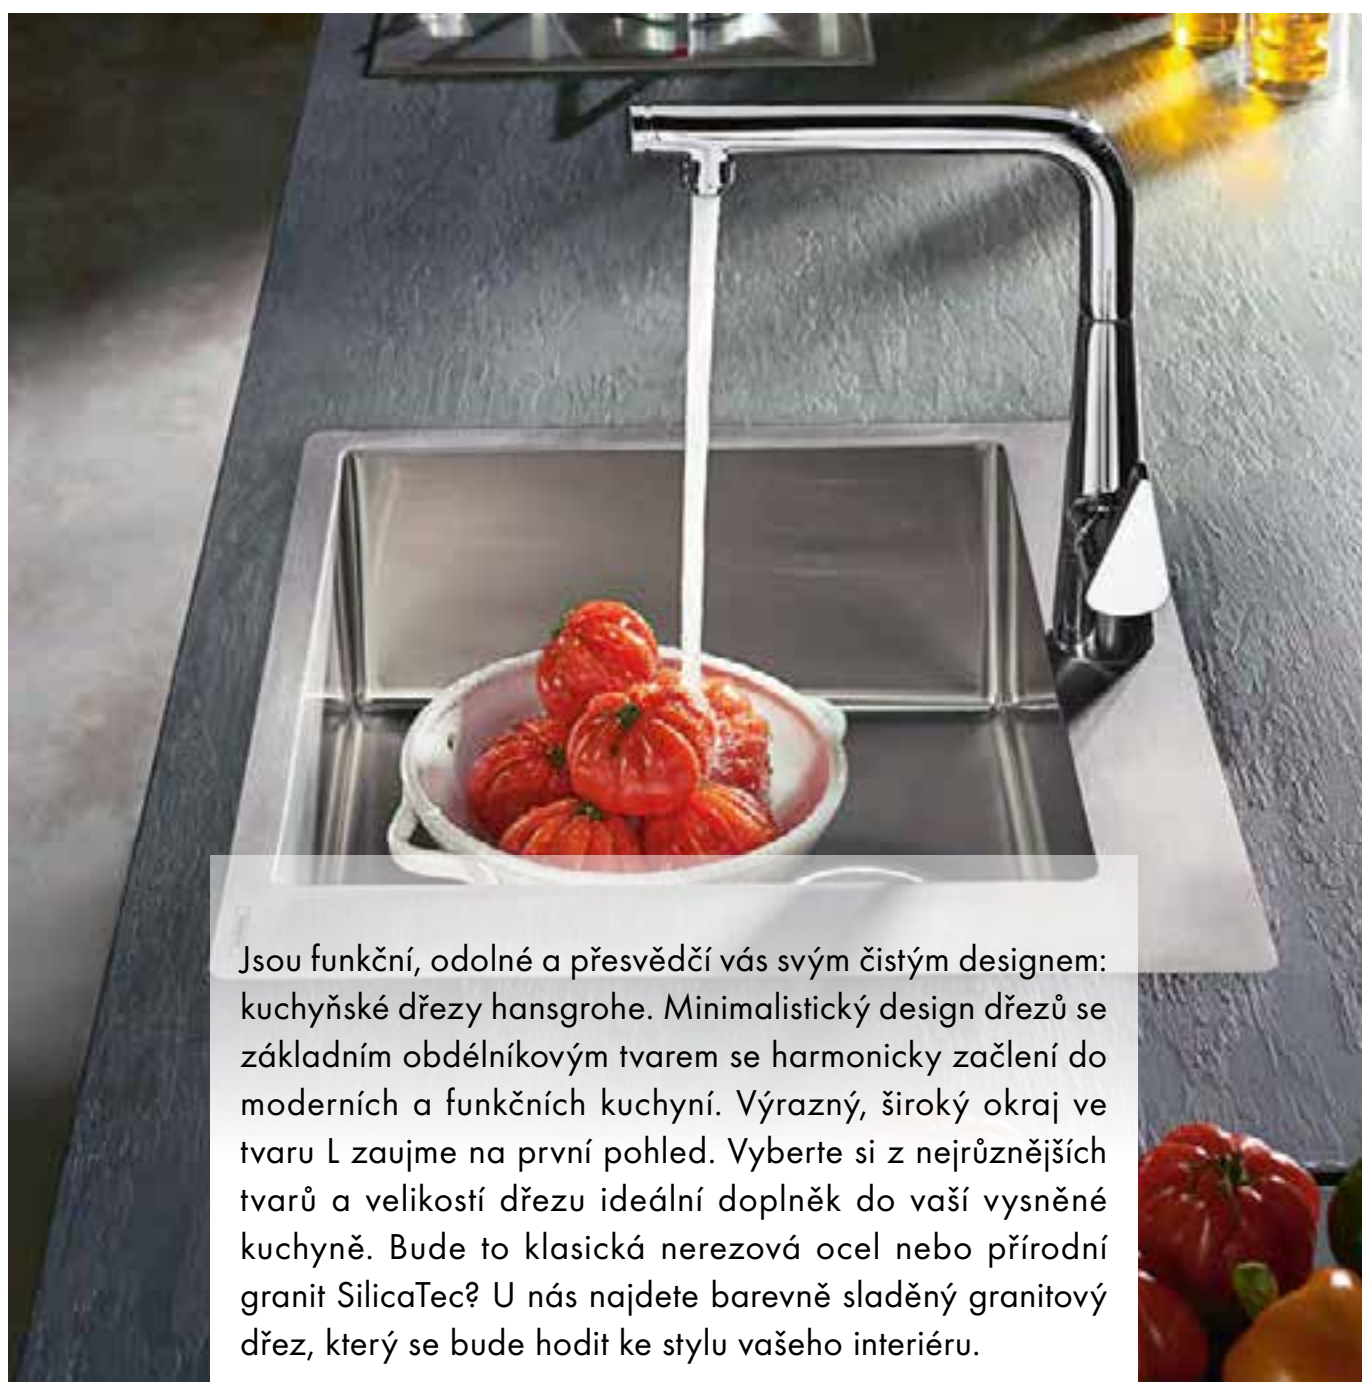

Kolik vody a energie můžete ušetřit, vám prozradí kalkulátor úspor na savings.hansgrohe.cz

Minimalistický design, maximální výběr – **nerezová ocel S71.**

Jsou funkční, odolné a přesvědčí vás svým čistým designem: kuchyňské dřezy hansgrohe. Minimalistický design dřezů se základním obdélníkovým tvarem se harmonicky začlení do moderních a funkčních kuchyní. Výrazný, široký okraj ve tvaru L zaujme na první pohled. Vyberte si z nejrůznějších tvarů a velikostí dřezu ideální doplněk do vaší vysněné kuchyně. Bude to klasická nerezová ocel nebo přírodní granit SilicaTec? U nás najdete barevně sladěný granitový dřez, který se bude hodit ke stylu vašeho interiéru.