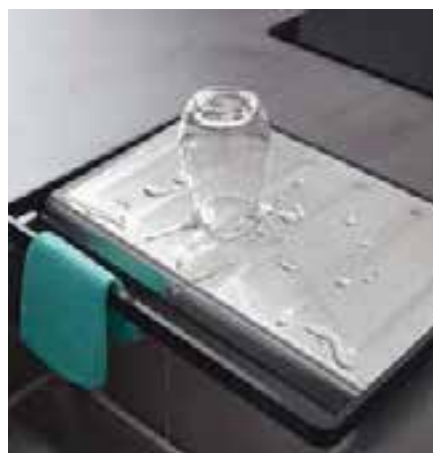

PŘÍSLUŠENSTVÍ

Multifunkční sítko:

Multitasking v kuchyni se stane hračkou díky na míru vyrobenému multifunkčnímu sítku, které optimálně sedí na dřezech S71 a S51 a lze jej posouvat po jejich okraji. Vhodné pro dřezové vaničky s hloubkou 400–410 mm. Použití dřezů s instalací pod pracovní desku vyžaduje zvláštní ověření v závislosti na instalaci.

Posuvná odkapávací plocha:

Posuvná odkapávací plocha přiléhá k okraji dřezu a odvede vodu rychle a beze zbytku do dřezové vaničky. Dvoudílné příslušenství, skládající se z nerezového plechu a plastového rámu, slouží zároveň jako závěs na vlhké hadříky. Lze jej pohodlně uložit a mýt v myčce.